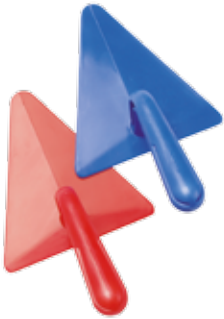

i

Sandlegetøj

Vores sandlegetøj er i en rigtig fin kvalitet!

Kolli 30

101120a Skovl, L: 24 cm, 1 stk 8,-

Kolli 24

101110a Skovl, L: 18 cm, 1 stk 6,-

Kolli 30

101131 Købmandsskovl, L: 24 cm, 1 stk . . 14,-

Kolli 24

101153 Skovl, L: 40 cm, 1 stk 25,-

Kolli 24

101150 Skovl, L: 50 cm, 1 stk 28,-

Kolli 24

101133a Murske, L: 18 cm, 1 stk 18,-

Kolli 30

101170L Rive, L: 21 cm, 1 stk 10,-

**KAN TÅLE
OPVASKE-
MASKINE!**

Kolli 15

101154 Børnehavespade, L: 54 cm, 1 stk . 32,-

Kolli 36

101170 Rive, L: 42 cm, 1 stk 16,-